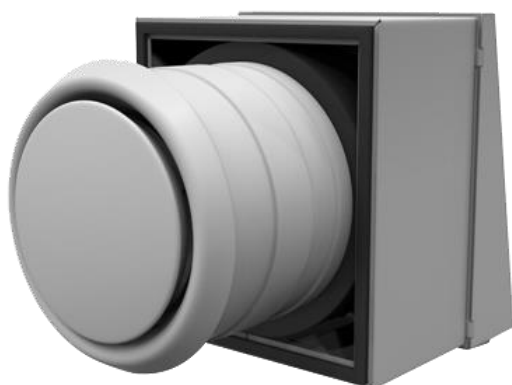

Reventa RV-3

5286 грн.(с НДС.)*

В комплект поставки включено :

- Оболочка пластиковая 300 мм.
- Крышка наружная металлическая
- Крышка внутренняя
- Картридж с тепловым аккумулятором и вентилятором
- фильтр класса G3
- Инструкция
- Крепления наружной крышки

- Покраска крышки металлической наружной в цвет по таблице RAL – 400 грн.

Reventa RV-3-H

5286 грн. (с НДС.)*

В комплект поставки включено :

- Оболочка пластиковая 300 мм.
- Наружный воздуховод с решеткой
- Крышка внутренняя
- Картридж с тепловым аккумулятором и вентилятором
- фильтр класса G3
- Инструкция

Reventa RV-3-S

6140 грн. (с НДС.)*

В комплект поставки включено :

- Оболочка пластиковая 300 мм.
 - Крышка наружная металлическая
 - Крышка внутренняя
 - Короб «компенсация стены» металлический с утеплительным кольцом
 - Картридж с тепловым аккумулятором и вентилятором
 - фильтр класса G3
 - Инструкция
 - Крепления наружной крышки
- Покраска крышки металлической наружной с коробом компенсационным в цвет по таблице RAL – 534 грн.