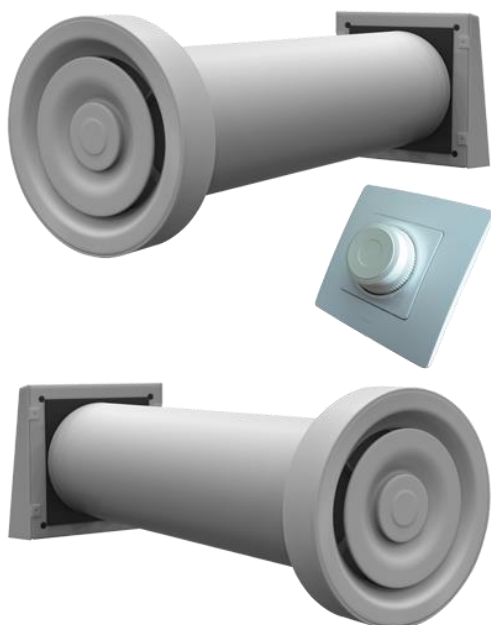

Reventa RV-2-1

7820 грн. (с НДС)

В комплект поставки включено :

- Внутренняя крышка x2
- Воздушный фильтр (класс фильтрации G-2) x2
- Реверсивный вентилятор x2
- Воздуховод ПВХ 500 мм. x2
- Керамический регенератор тепла x2
- Решетка внешняя x2
- Управление Twist x1
- Блок питания x1
- Инструкция

Reventa RV-2-2

6530 грн. (с НДС)

В комплект поставки включено :

- Внутренняя крышка x2
- Воздушный фильтр (класс фильтрации G-2) x2
- Реверсивный вентилятор x2
- Воздуховод ПВХ 500 мм. x2
- Керамический регенератор тепла x2
- Решетка внешняя x2
- Управление пульт д/у x1
- Инструкция

Reventa RV-2 M

3760 грн. (с НДС)

В комплект поставки включено :

- Внутренняя крышка
- Воздушный фильтр (класс фильтрации G-2)
- Реверсивный вентилятор
- Воздуховод ПВХ 500 мм.
- Керамический регенератор тепла
- Крышка внешняя металлическая
- Управление пульт д/у x1
- Инструкция

Reventa RV-2-1 M

8740 грн. (с НДС)

В комплект поставки включено :

- Внутренняя крышка x2
- Воздушный фильтр (класс фильтрации G-2) x2
- Реверсивный вентилятор x2
- Воздуховод ПВХ 500 мм. x2
- Керамический регенератор тепла x2
- Крышка внешняя металлическая x2
- Управление Twist x1
- Блок питания x1
- Инструкция