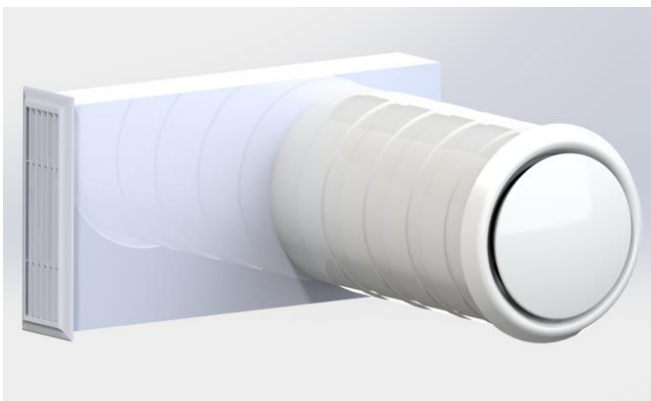

Reventa RV-3-H

5286 грн. (с НДС.)*

В комплект поставки включено :

- Оболочка пластиковая 300 мм.
- Наружный воздуховод с решеткой
- Крышка внутренняя
- Картридж с тепловым аккумулятором и вентилятором
- фильтр класса G3
- Инструкция