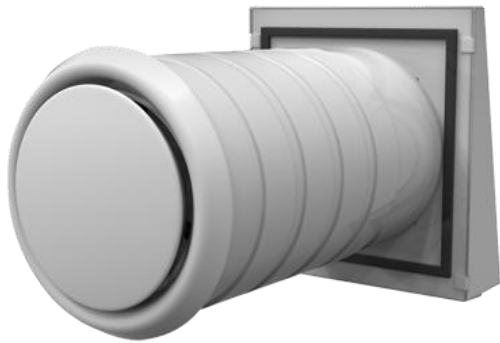

Reventa RV-2-1 M

8740 грн. (с НДС)

В комплект поставки включено :

- Внутренняя крышка x2
- Воздушный фильтр (класс фильтрации G-2) x2
- Реверсивный вентилятор x2
- Воздуховод ПВХ 500 мм. x2
- Керамический регенератор тепла x2
- Крышка внешняя металлическая x2
- Управление Twist x1
- Блок питания x1
- Инструкция

Reventa RV-2-2 M

7445 грн. (с НДС)

В комплект поставки включено :

- Внутренняя крышка x2
- Воздушный фильтр (класс фильтрации G-2) x2
- Реверсивный вентилятор x2
- Воздуховод ПВХ 500 мм. x2
- Керамический регенератор тепла x2
- Крышка внешняя металлическая x2
- Управление пульт д/у x1
- Инструкция

Reventa RV-3

5286 грн.(с НДС.)*

В комплект поставки включено :

- Оболочка пластиковая 300 мм.
- Крышка наружная металлическая
- Крышка внутренняя
- Картридж с тепловым аккумулятором и вентилятором
- фильтр класса G3
- Инструкция
- Крепления наружной крышки