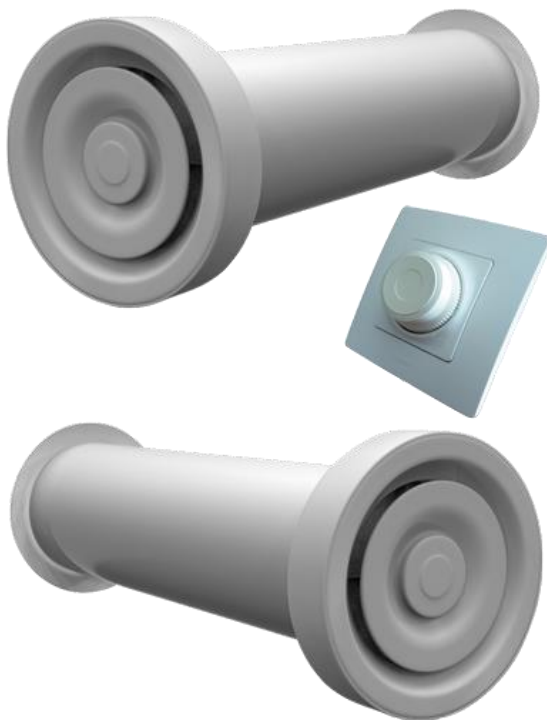

Reventa RV-2

3300 грн. (с НДС)*

В комплект поставки включено:

- Внутренняя крышка
- Воздушный фильтр (класс фильтрации G-2)
- Реверсивный вентилятор
- Пульт д/у
- Воздуховод ПВХ 500 мм.
- Керамический регенератор тепла
- Решетка внешняя
- Инструкция

Reventa RV-2-1

7820 грн. (с НДС)

В комплект поставки включено :

- Внутренняя крышка x2
- Воздушный фильтр (класс фильтрации G-2) x2
- Реверсивный вентилятор x2
- Воздуховод ПВХ 500 мм. x2
- Керамический регенератор тепла x2
- Решетка внешняя x2
- Управление Twist x1
- Блок питания x1
- Инструкция

Reventa RV-2-2

6530 грн. (с НДС)

В комплект поставки включено :

- Внутренняя крышка x2
- Воздушный фильтр (класс фильтрации G-2) x2
- Реверсивный вентилятор x2
- Воздуховод ПВХ 500 мм. x2
- Керамический регенератор тепла x2
- Решетка внешняя x2
- Управление пульт д/у x1
- Инструкция