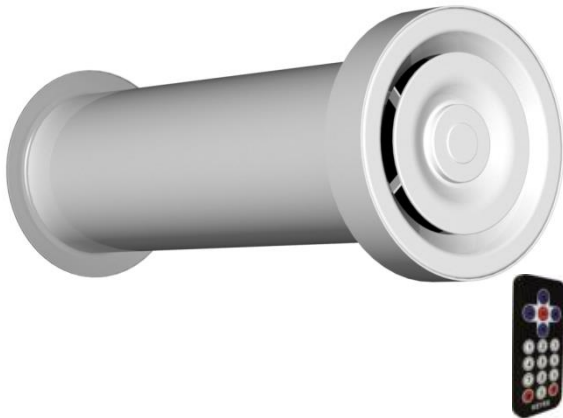

## Reventa RV-2

**2890 грн. (с НДС)\***

### В комплект поставки включено:

- Внутренняя крышка
- Воздушный фильтр (класс фильтрации G-2)
- Реверсивный вентилятор
- Пульт д/у
- Воздуховод ПВХ 500 мм.
- Керамический регенератор тепла
- Решетка внешняя
- Инструкция