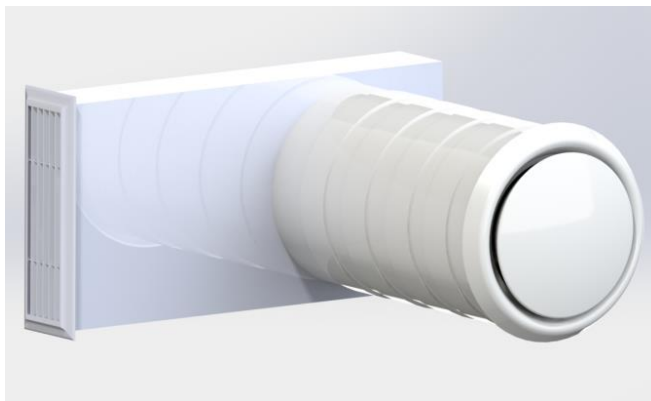

Reventa RV-3-H

5286 грн. (с НДС.)*

В комплект поставки включено :

- Оболочка пластиковая 300 мм.
- Наружный воздуховод с решеткой
- Крышка внутренняя
- Картридж с тепловым аккумулятором и вентилятором
- фильтр класса G3
- Инструкция
- Гарантийный талон